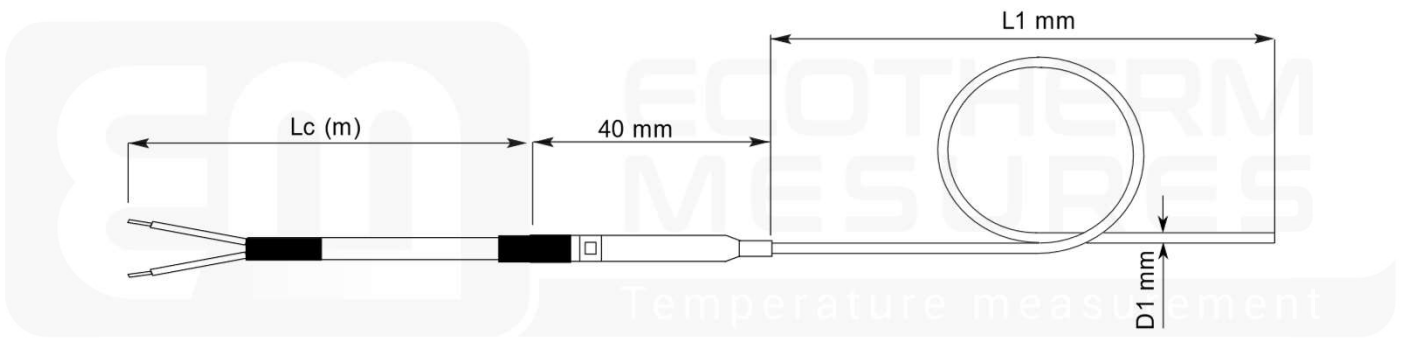

Sonde à câble à gaine chemisée type 96MIJC

Mineral insulated cable probe type 96MIJC

Câble de raccordement

Cable connection

PP PVC / PVC

PTP PVC / tresse / PVC

TS Téflon / Silicone

PTFE / Silicon