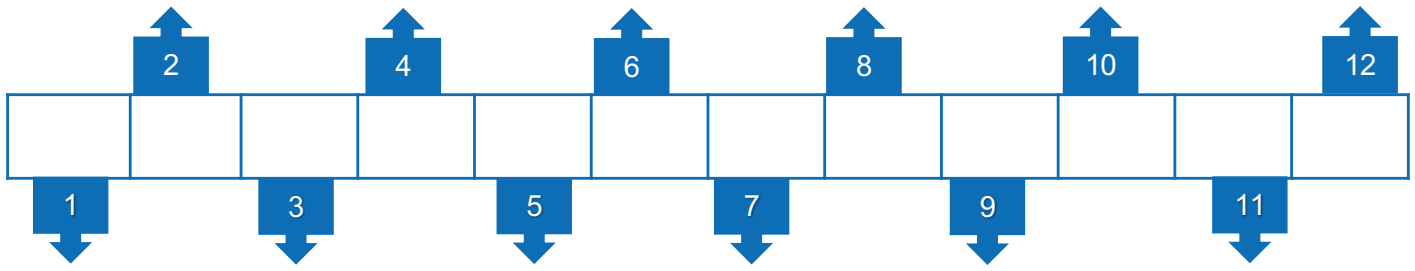

Raccordement électrique

Type of terminal

S transmetteur HART 4-20mA
HART transmitter

K transmetteur universel 4-20mA
universal transmitter

E transmetteur Pt100 4-20mA
RTD100 transmitter

B bornier céramique
ceramic block

0 fils
wires