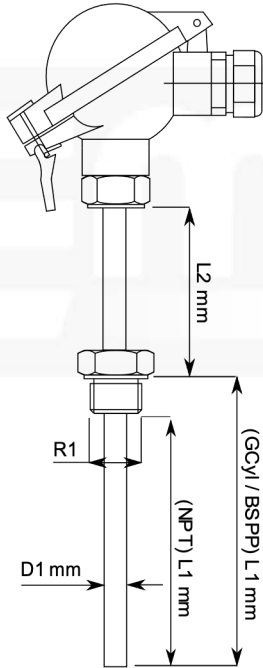

Sonde à extension ATEX Exia type 85DF

Intrinsic safety screw-in probe with neck type 85DF

Sonde à extension ATEX Exia avec élément interchangeable type 85DI

Intrinsic safety screw-in probe with neck and insert type 85DI

Type 85DF

Type 85DI

Montage

Mounting

0 simple 2 fils
single 2 wires

3 simple 3 fils
single 3 wires

4 simple 4 fils
single 4 wires

6 double 2x3 fils
duplex 2x3 wires

1 simple thermocouple
single MI cable

7 double thermocouple
dual MI cable

Z autre préciser
other on request

Tête de raccordement

Terminal head

NA NA

MA Miniature

DE DAN

B -50°C / +400°C

L -50°C / +250°C

H -200°C / +600°C

T -200°C / +1100°C

Diamètre gaine (D1)

Sheath diameter (D2)

60 6 mm (D2 = 3 mm)

80 8 mm (D2 = 4 mm)