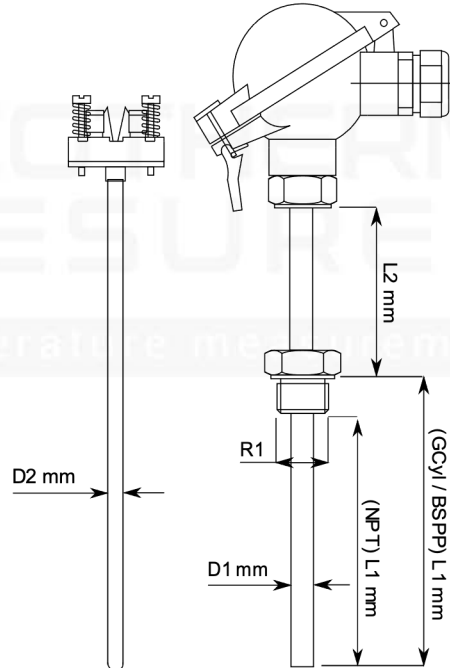

Sonde à extension ATEX Exia type 85DF

Intrinsic safety screw-in probe with neck type 85DF

Sonde à extension ATEX Exia avec élément interchangeable type 85DI

Intrinsic safety screw-in probe with neck and insert type 85DI

Type 85DF

Type 85DI

Montage

Mounting

0 simple 2 fils
single 2 wires

3 simple 3 fils
single 3 wires

4 simple 4 fils
single 4 wires

6 double 2x3 fils
duplex 2x3 wires

B -50°C / +400°C

L -50°C / +250°C

H -200°C / +600°C

T -200°C / +1100°C

Diamètre gaine (D1)

Sheath diameter (D2)

60 6 mm (D2 = 3 mm)

80 8 mm (D2 = 4 mm)

Nature gaine
Material sheath
A acier inox 304L
SS304
B acier inox 316L
SS316
Z autre préciser
other on request

Longueur gaine (L1)
Useful length (L1)
050 050 mm
100 100 mm
250 250 mm
ZZZ autre préciser
other on request