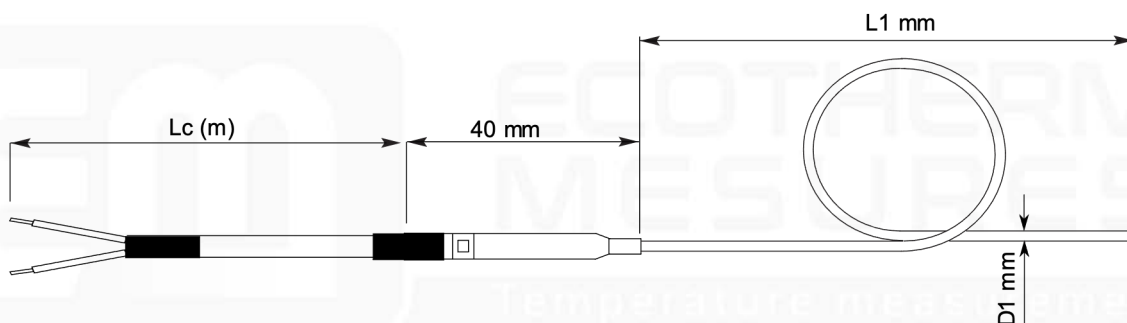

Sonde à câble à gaine chemisée type 96MIJC

Mineral insulated cable probe type 96MIJC

Câble de raccordement

Cable connection

- PP** PVC / PVC
- PTP** PVC / tresse / PVC
- TS** Téflon / Silicone
PTFE / Silicon
- TTS** Téflon / Tresse / Silicone
PTFE / Braid / Silicon
- TT** Téflon / Téflon
PTFE / PTFE
- TTT** Téflon / Tresse / Téflon
PTFE / Braid / PTFE
- SST** Soie de verre / Tresse
Fiber glass / Braid
- ZZ** autre préciser
other on request

Elément de mesure

Sensing element

- 0** Pt100
RTD100
- 1** Pt1000
RTD1000
- J** thermocouple J
MI cable J
- K** thermocouple K
MI cable K
- Z** autre préciser
other on request

Nature gaine

Material sheath

- 1** acier inox 321
SS321
- 2** acier inox 310
SS310
- 3** acier inox 316L
SS316
- I** incoel 600
- Z** autre préciser
other on request

Longueur gaine (L1)

Insertion length (L1)

- 050** 050 mm
- 100** 100 mm
- 250** 250 mm
- ZZZ** autre préciser
other on request

Classe de précision

- #### Grade
- A** Classe A
Grade A
 - B** Classe B
Grade B
 - C** Classe B 1/3 DIN
Grade B 1/3 DIN
 - 2** TC Classe 2
MI class 2
 - 1** TC Classe 1
MI class 1

Diamètre gaine (D1)

- #### Sheath diameter (D1)
- 05** 0,5 mm
 - 15** 1,5 mm
 - 30** 3 mm
 - 45** 4,5 mm
 - 60** 6 mm
 - 10** 10 mm
 - ZZ** autre préciser
other on request