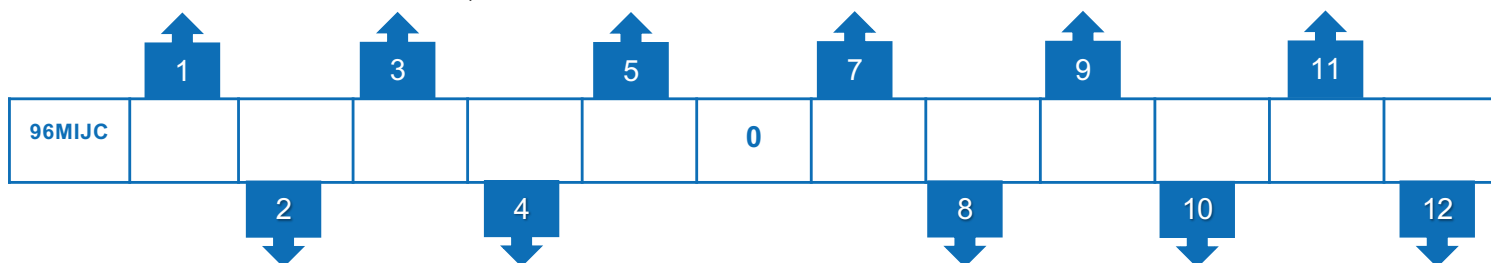

- 1** acier inox 321
SS321
- 2** acier inox 310
SS310
- 3** acier inox 316L
SS316
- I** incoel 600
- Z** autre préciser
other on request

Longueur gaine (L1)

Insertion length (L1)

- 050** 050 mm
- 100** 100 mm
- 250** 250 mm
- ZZZ** autre préciser
other on request

Type de soudure

Type of spot welding

- SI** soudure isolée
ungrounded
- SM** soudure à la masse
grounded
- SA** soudure apparente
exposed
- ZZ** autre préciser
other on request

Options

Options

- 0** sans
without
- 1** ressort de courbure
relief spring
- 2** flexible inox
flexible conduit armour
- Z** autre préciser
other on request

Montage

- #### Mounting
- 0** simple 2 fils
single 2 wires
 - 3** simple 3 fils
single 3 wires
 - 4** simple 4 fils
single 4 wires
 - 6** double 2x3 fils
duplex 2x3 wires
 - 1** simple thermocouple
single MI cable
 - 7** double thermocouple
dual MI cable
 - Z** autre préciser
other on request