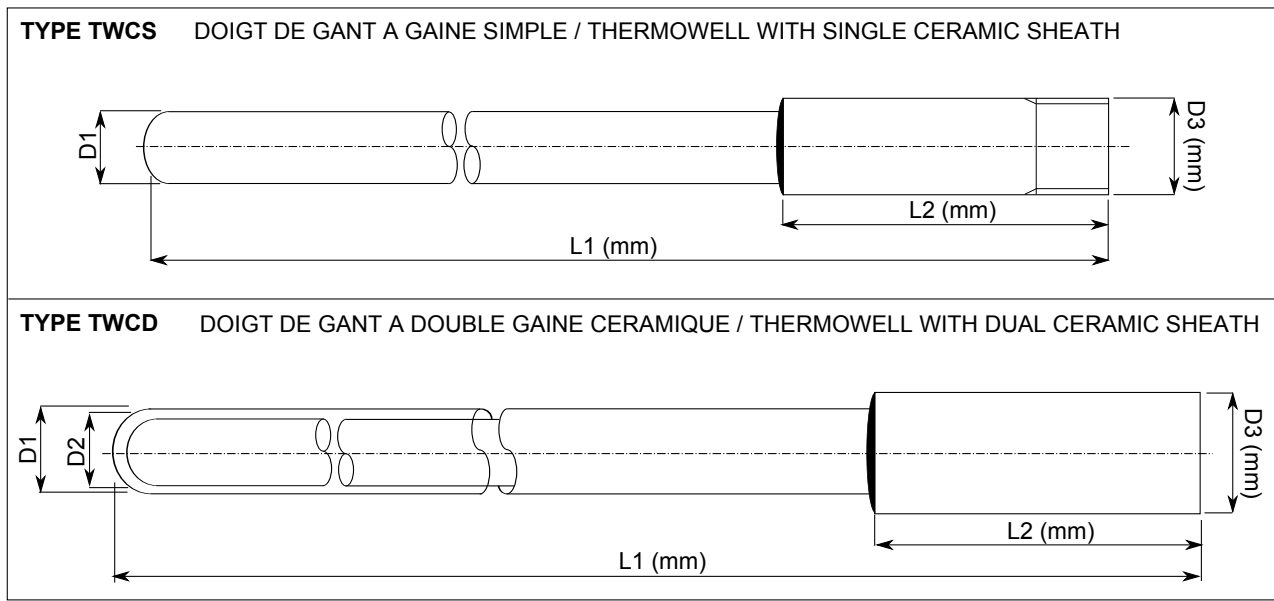

DOIGT DE GANT CERAMIQUE
CERAMIC THERMOWELL
Type TWCS / TWCD

Caractéristiques/Features: **TYPE TWCS / TWCD**

Matière Extension / Neck Material:.....Inox / SS 316 L, 304 L, 310
Longueur extension / Neck Length U(mm):.....120 mm, 150 mm, 200 mm, 250 mm...
Diamètre céramique / Ceramic Material:.....610, 799, Cryston,Sialon, Ceratech 500

Raccordement instrumentation:.....Bride coulissante / Sliding flange (option)
Autre sur demande /Other on request

Plan / Drawing

Codification / Order code

Fabrication standard / Standard manufacture

Ceramic Sheath Gaine Céramique		Extension Neck			Gaine Interne Inside Sheath	Temp. Max.	Références TWCSR Raccord 1/2"GC Order codes TWCSR With 1/2BSPP thread	Références Sans raccord Order codes Without thread
Type	D1 (mm)	Type	D3 (mm)	Lg. (mm)				
C610	10x6	SS316	15	150/300	Sans Without	1450°C	TWCSR12610- (Lg 1)	TWCSL615- (Lg 1)
C610	15x11	SS310	21.3	150/300	Sans Without	1450°C	TWCSR12615- (Lg 1)	TWCSL615- (Lg 1)
C610	24x18	SS310	32.0	150/300	Sans Without	1450°C		TWCSL624- (Lg 1)
C610	26x18	SS310	32.0	150/300	Sans Without	1450°C		TWCSL626- (Lg 1)

Ceramic Sheath Gaine Céramique		Extension Neck			Gaine Interne Inside Sheath	Temp. Max.	Références TWCSR Raccord 1/2"GC Order codes TWCSR With 1/2BSPP thread	Références Sans raccord Order codes Without thread
Type	D1 (mm)	Type	D3 (mm)	Lg. (mm)				
C799	10x6	SS316	15	150/300	Sans Without	1750°C	TWCSR12910- (Lg 1)	TWCSL910- (Lg 1)
C799	15x10	SS310	21.3	150/300	Sans Without	1750°C	TWCSR12915- (Lg 1)	TWCSL915- (Lg 1)
C799	24x18	SS310	32.0	150/300	Sans Without	1750°C		TWCSL924- (Lg 1)

Ceramic Sheath Gaine Céramique		Extension Neck			Gaine Interne Inside Sheath		Temp. Max.	Références TWCSR Raccord 1/2"GC Order codes TWCSR With 1/2BSPP thread	Références Sans raccord Order codes Without thread
Type	D1 (mm)	Type	D3 (mm)	Lg. (mm)	Type	D2 (mm)			
C799	15x10	SS310	21.3	150/300	C799	8mm	1800°C	TWCDR12915/908- (Lg 1)	TWCDL915/908- (Lg 1)
C799	24x18	SS310	32.0	150/300	C799	15mm	1800°C		TWCDL924/915- (Lg 1)
C610	26x18	SS310	32.0	150/300	C799	15mm	1750°C		TWCDL626/915- (Lg 1)

WWW.ECOTHERM-MESURES.FR
Subject to modifications due to technical advances / Soucieux d'améliorer nos produits, nous nous réservons le droit de réviser sans préavis les caractéristiques de nos produits